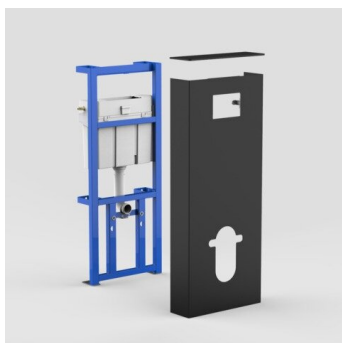

## SANIT Sanitärmodul INEO SOLO Wand-WC schwarz

Artikelnummer	Produktbeschreibung
90.730.00..0008	<p>Sanitärmodul INEO SOLO für Wand-WC, schwarz/schwarz bestehend aus WC-Element, Verkleidung, Abdeckung, sowie WC- und Wasseranschlussets, Montageanleitung, Verpackung im Karton</p>
Einsatz	<p>WC-Element, mit kleiner Revisionsöffnung, Betätigung von vorn, H/B/T: 1126/458/138 mm, selbsttragende, pulverbeschichtete Stahlrahmenkonstruktion, 6 Befestigungspunkte, komplett vormontiert, schwitzwasserisolierter UP-Spülkasten (CC-121-S-UO-2V-2C) mit 2-Mengenspülung (7,5-4,5 L/4-2 L) und flexibler Kabeltechnik, Werkseinstellung 6 und 3 Liter, mit Spülrohr, Befestigungsschelle 4-fach verstellbar, 2 WC-Haltebolzen M12 einstellbar 180 mm mit Bauschutz und Muttern, Befestigungsmaterial, Aufrüstmöglichkeit für Dusch WCs</p>
Bautiefe	<p>Verkleidung aus hochwertigem Alu-Verbundmaterial, Farbe: schwarz, für den Einsatz in Feuchträumen geeignet, wasserbeständig, abwaschbar, die Oberfläche ist abriebfest, fleckenunempfindlich, lichtecht, poren dicht und damit absolut hygienisch, pflegeleicht und unempfindlich gegen übliche Haushaltsreiniger (nicht scheuer- und säurebeständig), Ausschnitte vorhanden bzw. vorbereitet</p>
130 mm	<p>Abdeckung bestehend aus Glasplatte, Sicherheitsglas (thermisch vorgespannt(ESG)), Farbe: schwarz, Glaskante, gerade Kante mit Saum, geschliffen, Glasstärke 8 mm, Set zur Befestigung am Rahmen</p>
Bauhöhe	<p>Wasseranschlusset von der Seite bestehend aus: SANIT Füllventil Armaturengruppe I mit Messing-Anschlussstutzen 3/8, Gewinderosette verchromt, Eckventil 1/2 selbstdichtend, mit Rosette verchromt, Anschlussrohr 90Gr verchromt, 2 Konus-Quetschverschraubungen 3/8</p>
Sonderbauhöhe	<p>WC-Anchlusset bestehend aus: PE-Ablaufbogen 90Gr, Befestigungsschelle, Übergangsmuffe DN 90/100, Lamellendichtung für Rohrlinnendurchmesser 98-110 mm, PE WC-Anschlussgarnitur DN 90, 180 mm lang</p> <p>Zubehör:</p> <ul style="list-style-type: none"> <li>- WC-Spülauslösungen (Ausnahmen: LIS)</li> <li>- WC-Etagen-Anschlussbogen</li> <li>- Sets für Wasseranschluss</li> <li>- Rohbausset für Dusch-WC Art.Nr. 03.956.00..0000 - verstellbare Spülstromdrossel Art.Nr. 05.261.00..0000</li> </ul>