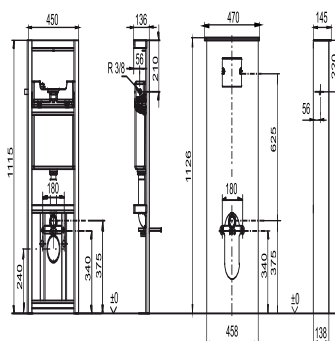

## SANIT Sanitärmodul INEO SOLO Wand-WC schwarz

Artikelnummer	Produktbeschreibung
90.730.00..0008	<p>Sanitärmodul INEO SOLO für Wand-WC, schwarz/schwarz bestehend aus WC-Element, Verkleidung, Abdeckung, sowie WC- und Wasseranschlussets, Montageanleitung, Verpackung im Karton</p>
Einsatz	<p>WC-Element, mit kleiner Revisionsöffnung, Betätigung von vorn, H/B/T: 1126/458/138 mm, selbsttragende, pulverbeschichtete Stahlrahmenkonstruktion, 6 Befestigungspunkte, komplett vormontiert, schwitzwasserisolierter UP-Spülkasten (CC-121-S-UO-2V-2C) mit 2-Mengenspülung (7,5-4,5 L/4-2 L) und flexibler Kabeltechnik, Werkseinstellung 6 und 3 Liter, mit Spülrohr, Befestigungsschelle 4-fach verstellbar, 2 WC-Haltebolzen M12 einstellbar 180 mm mit Bauschutz und Muttern, Befestigungsmaterial, Aufrüstmöglichkeit für Dusch WCs</p>
Bautiefe	<p>Verkleidung aus hochwertigem Alu-Verbundmaterial, Farbe: schwarz, für den Einsatz in Feuchträumen geeignet, wasserbeständig, abwaschbar, die Oberfläche ist abriebfest, fleckenunempfindlich, lichtecht, poren dicht und damit absolut hygienisch, pflegeleicht und unempfindlich gegen übliche Haushaltsreiniger (nicht scheuer- und säurebeständig), Ausschnitte vorhanden bzw. vorbereitet</p>
130 mm	<p>Abdeckung bestehend aus Glasplatte, Sicherheitsglas (thermisch vorgespannt(ESG)), Farbe: schwarz, Glaskante, gerade Kante mit Saum, geschliffen, Glasstärke 8 mm, Set zur Befestigung am Rahmen</p>
Bauhöhe	<p>Wasseranschlusset von der Seite bestehend aus: SANIT Füllventil Armaturengruppe I mit Messing-Anschlussstutzen 3/8, Gewinderosette verchromt, Eckventil 1/2 selbstdichtend, mit Rosette verchromt, Anschlussrohr 90Gr verchromt, 2 Konus-Quetschverschraubungen 3/8</p>
Sonderbauhöhe	<p>WC-Anchlusset bestehend aus: PE-Ablaufbogen 90Gr, Befestigungsschelle, Übergangsmuffe DN 90/100, Lamellendichtung für Rohrlinnendurchmesser 98-110 mm, PE WC-Anschlussgarnitur DN 90, 180 mm lang</p> <p>Zubehör:</p> <ul style="list-style-type: none"> <li>- WC-Spülauslösungen (Ausnahmen: LIS)</li> <li>- WC-Etagen-Anschlussbogen</li> <li>- Sets für Wasseranschluss</li> <li>- Rohbausset für Dusch-WC Art.Nr. 03.956.00..0000 - verstellbare Spülstromdrossel Art.Nr. 05.261.00..0000</li> </ul>