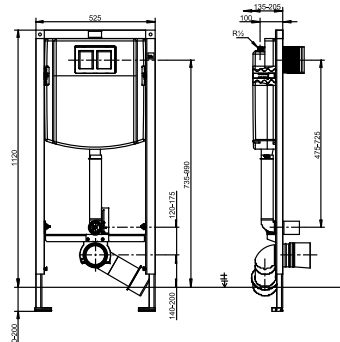

90.735.00..T000

SANIT WC-Element INEO PLUS für Stand-WC 1120/525

Artikelnummer

90.735.00..T000

Produktbeschreibung

WC Element INEO für Stand-WC, Kinder Stand-WC und Baby Stand-WC mit kleiner Revisionsöffnung, Betätigung von vorn, H/B/T: 1120/525/130 mm, selbsttragende, pulverbeschichtete Stahlrahmenkonstruktion, zur Trockenverkleidung, Einbau vor Massivwand, in Leichtbau-Ständerwand u.v.m, 4 Befestigungspunkte, komplett vormontiert, inklusive selbsthemmende Füße mit verstellbaren Fußplatten und Befestigungsmaterial, Verstellbereich Füße von Rohfußboden bis OKFFB: 0-200 mm, Tiefenverstellung Vorderkante Element: 135-205 mm (bei Verwendung von Wandhaltern Art.Nr. 17.257.00..T000), bei Montage Rücken-an-Rücken Vorderkante Element 270-310 mm, Spülbogenhöhe verstellbar, Spülbogen kürzbar, WC-Anschlussbogenhöhe verstellbar, Mitte Spülkasten Betätigungsplatte durch Höhenverstellung des UP-Spülkastens auf kind- und kleinkindgerechte Bedienhöhen einstellbar, schwitzwasserisolierter SANIT UP-Spülkasten (CC-121-S-F-2V-2C) mit 2-Mengenspülung (7,5-4,5 L/ 4-2L) und flexibler Kabeltechnik, Werkseinstellung 6 und 3 Liter, mit Bauschutz für Spülrohr, SANIT Füllventil Armaturengruppe I, 2-teiliges Eckventil-Anschlussset R 1/2, Ablaufbogenschelle, PE-WC-Anschlussbogen 90Gr DN (d:90)/DN 100 (d:110) dreifach verstellbar mit Bauschutz, Bauschutzkasten für Revisionsöffnung kürzbar, flexibler Schlauch zum Füllventil von Hand verschraubbar, mit verstellbarer Spülstromdrossel, Montageanleitung, ohne Betätigungsplatte, Verpackung im Karton

Einsatz

WC

Bautiefe

130 mm

Bauhöhe

1120 mm

UP-Spülkasten geprüft nach DIN EN 14055, Armaturengruppe I Zubehör: - Befestigungen (Wandhalter, Füße, Fußstützen) - Betätigungsplatten für Kindergärten - Schallschutzsets - WC-Anschlusssteile (Doppelbogen, Etagen-Anschlussbogen, etc.) - WC-Universal-Anschlussset für Kinder Stand-WC, weiß, DN 90 Art.Nr. 58.948.00..0099 - Verkleidungsplatte GKBI Art.Nr. 17.115.00..S000