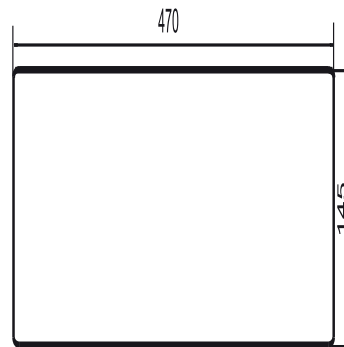

04.202.00..0002

SANIT Abdeckplatte INEO SOLO weiß

Artikelnummer

04.202.00..0002

Produktbeschreibung

Abdeckplatte für Santärmodul INEO SOLO

Farbe: weiß

Glasplatte aus Sicherheitsglas(thermisch vorgespannt(ESG)), Glaskante, gerade Kante mit Saum, geschliffen, Glasstärke 8 mm, angebrachte Magnetbänder zur Befestigung am Rahmen, Verpackung im Karton