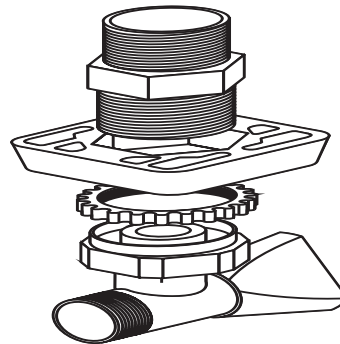

## **SANIT Eckventil-Anschlussset R1/2 UP-Spülkasten INEO**

### **Produktbeschreibung**

Eckventil-Anschlussset R1/2 UPK INEO