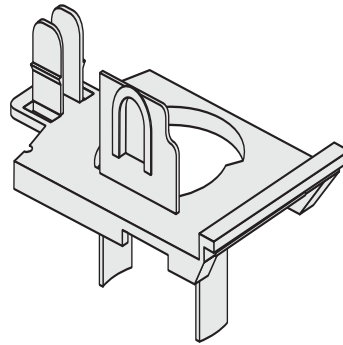

04.173.00..0000

SANIT Niederhalter WC-Eckelement

Artikelnummer

04.173.00..0000

Produktbeschreibung

Niederhalter für WC-Eckelement 995 SC, mit kleiner Revisionsöffnung

Einsatz

WC