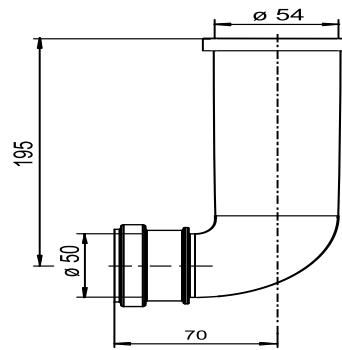

01.234.00..0000

SANIT Spülbogen mit Rundring (Bauhöhe 985)

Artikelnummer

01.234.00..0000

Produktbeschreibung

Spülbogen mit Rundring für Element mit Bauhöhe 985

Einsatz

WC