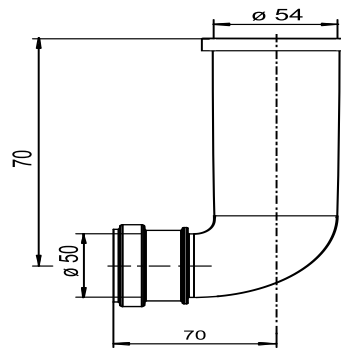

01.236.00..0000

SANIT Spülbogen mit Rundring (Bauhöhe 820)

Artikelnummer

01.236.00..0000

Produktbeschreibung

Spülbogen mit Rundring für Elemente mit Bauhöhe 820

Einsatz

WC