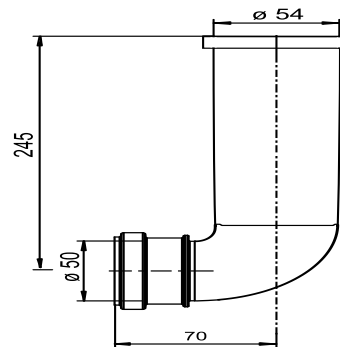

03.847.00..0000

SANIT Spülbogen mit Rundring WC-Eckelement

Artikelnummer

03.847.00..0000

Produktbeschreibung

Spülbogen mit Rundring für WC-Eckelement 995 SC (Art. 90.699.00..0000),
kleine Revisionsöffnung

Einsatz

WC