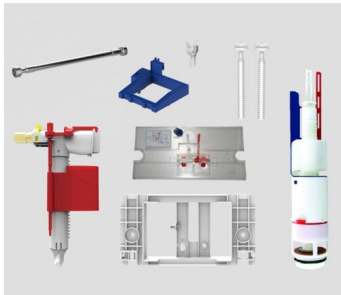

05.145.00..0000

SANIT Umbauset UP-Spülkasten große Revisionsöffnung

Artikelnummer

05.145.00..0000

Einsatz

WC-Betätigung

Auslaufteil

X

Produktbeschreibung

Umbauset von Start-Stopp auf 2-Mengen-Spültechnik für UP-Spülkasten CC-120-L mit großer Revisionsöffnung