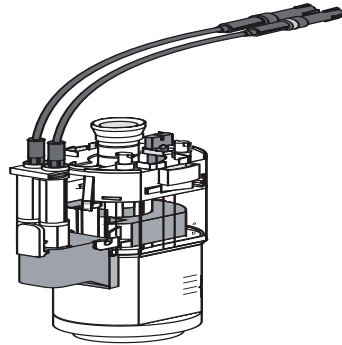

03.982.00..0000

SANIT Universal Ablaufarmatur INEO

Artikelnummer

03.982.00..0000

Produktbeschreibung

Universal Ablaufarmatur INEO
für UP-Spülkasten mit 2 Kabeltechnik und Pneumatik CC-121, CC-120, CC-150, CC-200 und CC-122, Verpackung im
Karton

Einsatz

WC-Betätigung