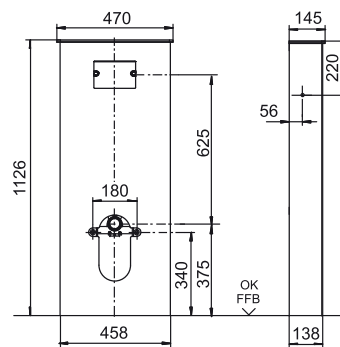

04.208.00..0004

SANIT Verkleidung INEO SOLO Wand-WC schwarz

Artikelnummer	Produktbeschreibung
04.208.00..0004	Verkleidung für Sanitärmodul INEO SOLO Wand-WC Farbe: schwarz für den Einsatz in Feuchträumen geeignet, wasserbeständig, abwaschbar, die Oberfläche ist abriebfest, fleckenunempfindlich, lichtecht, porendicht und damit absolut hygienisch, pflegeleicht und unempfindlich gegen alle üblichen Haushaltsreiniger (nicht scheuer- und säurebeständig), Ausschnitte vorhanden bzw. vorbereitet, Verpackung im Karton
Einsatz	
WC	