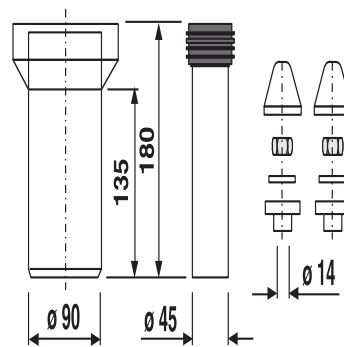

## SANIT WC-Anschlussgarnitur 180mm DN90 PP weiß

### Produktbeschreibung

WC-Anschlussgarnitur 180 mm, DN 90, komplett  
Kunststoff PP, für Wand-WC, bestehend aus: WC-Anschlussrohr d:45 mm mit Spülrohrverbinder, WC-Anschlussstutzen DN 90 und Abdeckzubehör weiß, Verpackung im Folienbeutel