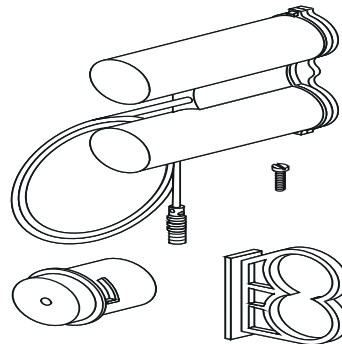

## SANIT Batteriefach 6V DC für WC-Steuerungen

### Produktbeschreibung

Batteriefach 6V DC für WC-Betätigungsplatten für SANIT UP-Spülkästen mit kleiner Revisionsöffnung (B/H: 170x100 mm), CC-122-S-UO-2V-2C, CC-121-S-FO-2V-2C, zur 6V Spannungsversorgung Empfehlung: 4 Stück Alkali-Batterien 1,5V R14 bestehend aus: Batteriefach H/B/T: 90x33x110 mm mit Anschlusskabel 500 mm und verwechslungssicheren Anschlussstecker, Befestigungsmaterial, Verpackung im Foliebeutel