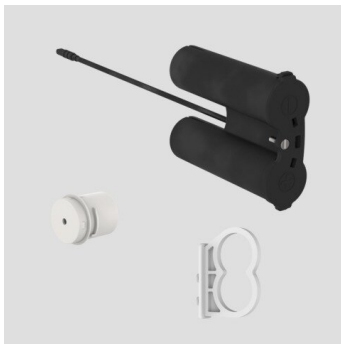

## SANIT Batteriefach 6V DC für WC-Steuerungen

### Produktbeschreibung

Batteriefach 6V DC für WC-Betätigungsplatten für SANIT UP-Spülkästen mit kleiner Revisionsöffnung (B/H: 170x100 mm), CC-122-S-UO-2V-2C, CC-121-S-FO-2V-2C, zur 6V Spannungsversorgung Empfehlung: 4 Stück Alkali-Batterien 1,5V R14 bestehend aus: Batteriefach H/B/T: 90x33x110 mm mit Anschlusskabel 500 mm und verwechslungssicheren Anschlussstecker, Befestigungsmaterial, Verpackung im Foliebeutel