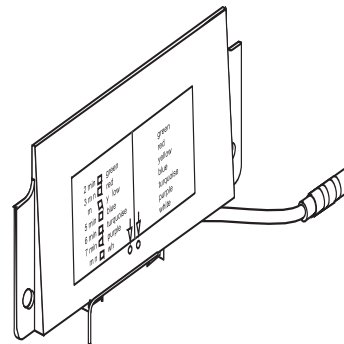

05.134.00..0000

SANIT Beleuchtungsmodul Betätigungsplatte LIS

Artikelnummer

05.134.00..0000

Produktbeschreibung

Beleuchtungsmodul für Betätigungsplatte LIS (Art.Nr. 16.734.00..00XX)

Einsatz

WC-Betätigung