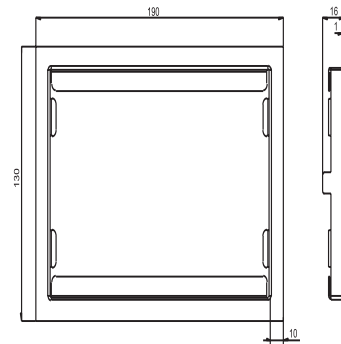

04.067.00..0000

SANIT WC-Nachrüstrahmen 10mm Edelstahl poliert

Artikelnummer

04.067.00..0000

Produktbeschreibung

WC-Nachrüstrahmen 10mm für flächenbündige Betätigungsplatten SG 706 / SK 706
Material: Edelstahl, poliert, Verpackung im Karton