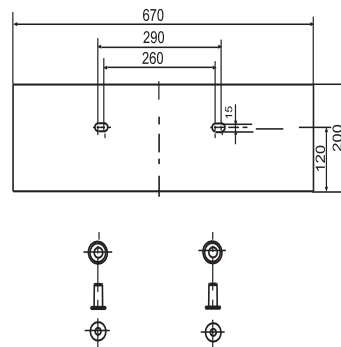

16.006.00..0000

SANIT Schallschutzset für Waschtisch

Artikelnummer

16.006.00..0000

Produktbeschreibung

Schallschutzset für Waschtisch
Schalldämmplatte weiß, inkl. Waschtischrosette M10, bis zu einer Breite von 750 mm, 100 % recyclebar, zur Unterbrechung von Schallbrücken zwischen Fliesen und Keramikobjekt, Verpackung im Folienbeutel
Qualität: RG 70 kg/m³ in 4 mm Stärke, mit Prüfzeugnis