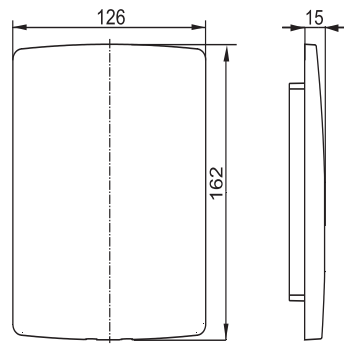

## SANIT Abdeckplatte Urinal Rohbaukasten Edelstahl gebürstet

### Produktbeschreibung

Abdeckplatte für Urinal-Rohbaukasten

Material: Edelstahl gebürstet

B/H: 126x162 mm, geeignet für Urinal-Rohbauset, sowie für Netzteil Art.Nr. 01.254.00..0000, Verpackung im Karton