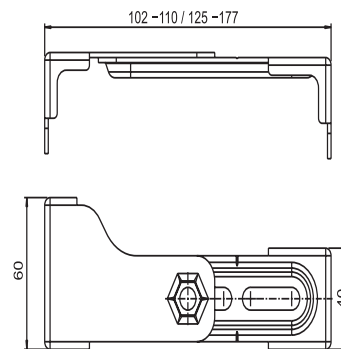

17.257.00..T000

SANIT Wandhalter (Paar)

Artikelnummer

17.257.00..T000

Produktbeschreibung

Wandhalter, paarweise

Stahl verzinkt, verstellbar, zur Montage der Elemente vor einer Massivwand sowie zur Eckmontage in beliebigem Winkel, inkl. Befestigungsmaterial, Verpackung paarweise im Folienbeutel