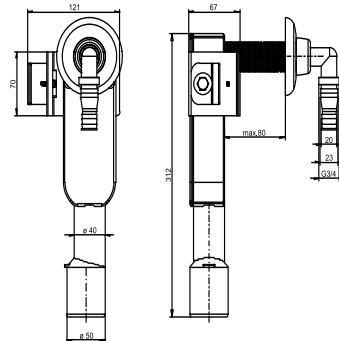

## SANIT Modul für Waschmaschinenanschluss Trockenbausystem 996

### Artikelnummer

17.282.00..0000

### Produktbeschreibung

Modul für Waschmaschinenanschluss für SANIT Trockenbausystem 996, bestehend aus Trägerblech mit aufgeschraubtem Wandeinbausiphon für Wasch- oder Geschirrspülmaschine, Abgang DN 40/50, mit Rosette und Anschlussnippel verchromt, Material zur Befestigung an SANIT Profil-Stab, Verpackung im Karton