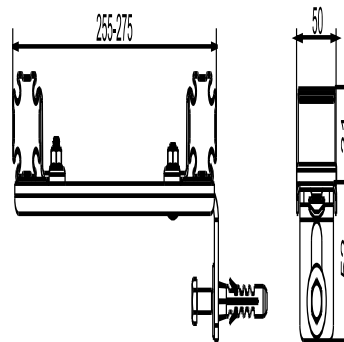

03.723.00..S000

SANIT Multiverbinder 996, 300

Artikelnummer

03.723.00..S000

Produktbeschreibung

Multiverbinder 996

Winkel mit Multiverbinder für SANIT Trockenbausystem 996 verzinkt, zur stufenlosen Einstellung der Installationswandtiefe von 255-315 mm, inkl. Befestigungsmaterial, Verpackung im Karton