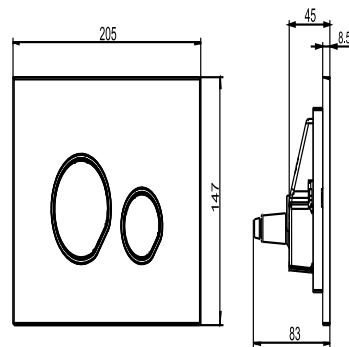

16.770.01..0000

SANIT Betätigungsplatte INEO CEDO 2C weiß

Artikelnummer

16.770.01..0000

Produktbeschreibung

Betätigungsplatte INEO CEDO, weiß-alpin

L/B/H: 205/147/8,5 mm, Kunststoff, für UP-Spülkästen mit kleiner Revisionsöffnung, 2-Mengenspülung, bestehend aus Betätigungstasten, Tastenrahmen, Einhängerahmen und Befestigungsbolzen, Verpackung im Karton