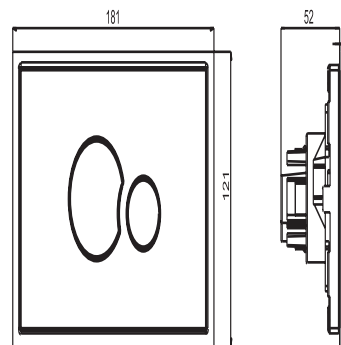

16.720.C9..0000

SANIT Betätigungsplatte SG706 Glas/Glas weiß

Artikelnummer

16.720.C9..0000

Produktbeschreibung

Betätigungsplatte SG 706, flächenbündig

L/B/H: 181/121/1 mm, Glas, für UP-Spülkästen mit kleiner Revisionsöffnung, 2-Mengenspülung, bestehend aus Tastenrahmen, Betätigungstasten, Blendrahmen Edelstahl poliert und Befestigungsbolzen, Verpackung im Karton

Einsatz

handbetätigt

Material/Farbe: Glas/weiß

Zubehör:

- WC-Nachrüstrahmen 10 mm, Edelstahl poliert Art.Nr. 04.067.00..0000