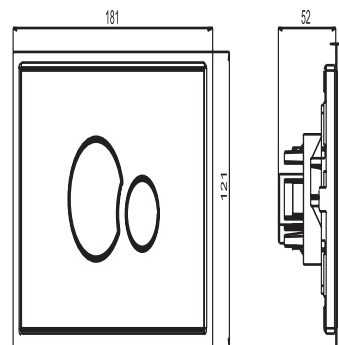

16.721.C8..0000

SANIT Betätigungsplatte SG706 Glas/Glas schwarz

Artikelnummer

16.721.C8..0000

Produktbeschreibung

Betätigungsplatte SG 706, flächenbündig

L/B/H: 181/121/1 mm, Glas, für UP-Spülkästen mit kleiner Revisionsöffnung, 2-Mengenspülung, bestehend aus Tastenrahmen, Betätigungstasten, Blendrahmen Edelstahl poliert und Befestigungsbolzen, Verpackung im Karton

Einsatz

handbetätigt

Material/Farbe: Glas/schwarz

Zubehör:

- WC-Nachrüstrahmen 10 mm, Edelstahl poliert Art.Nr. 04.067.00..0000