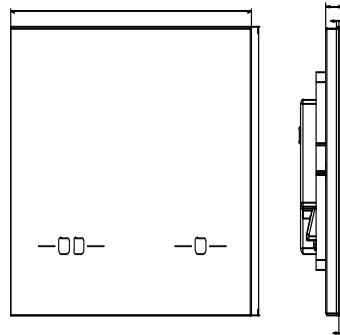

16.746.C8..0000

SANIT Betätigungsplatte INEO SCOP schwarz

Artikelnummer

16.746.C8..0000

Einsatz

elektronisch/elektrisch

Produktbeschreibung

Betätigungsplatte INEO SCOP mit Funktions- und Koronabeleuchtung, berührungslose 2-Mengenspülung L/B/H: 220/160/15 mm, Glas, für UP-Spülkästen mit kleiner Revisionsöffnung, CC-80-S-FO-2V-2C, CC-121-S-FO-2V-2C und CC-122-S-UO-2V-2C, Betätigung von vorn, hygienische, berührungslose, über Infrarotsensor gesteuerte 2-Mengen WC-Spüleinrichtung, für WC-Vorwandelemente INEO, Nutzererfassung über IR-Sensoren lange Reichweite, Inviting-Funktion durch Koronabeleuchtung und nutzerführende Lichtfunktionen, bestehend aus Glasbetätigungsplatte mit IR-Sensoren, LED-Beleuchtung, Steuerungselektronik und geräuscharmen Niederspannungsmotor als Hebevorrichtung, Einhängerahmen, Befestigungsbolzen, Spannungseingang: mit Kabel und Stecker für verwechslungssichere Montage, potenzialfreier Schalteingang für zusätzliche Fernauslösung, inkl. Kompakt Netzgerät 100 - 230V AC / 6V DC, mit Montage- und Bedienungsanleitung, Verpackung im Karton
 Parameter: - lange Reichweite ca. 1500 mm - kurze Reichweite ca. 60 mm - Länge/Breite/Tiefe 220 x 160 x 15 mm - Spannungsversorgung 230V AC Netz - definierte Spülmengen einstellbar über Ablaufarmatur INEO - Intervallspülung frei wählbar, werkseitig 24 h - 7 Lichtfarben einstellbar