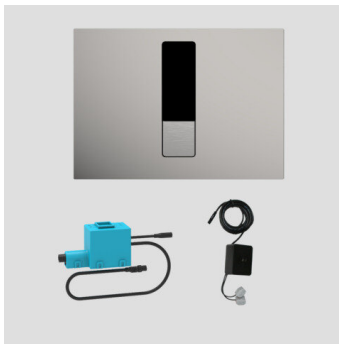

16.757.00..0000

SANIT Betätigungsplatte Ineo Bright Infrarot Edelstahl Netz

Artikelnummer

16.757.00..0000

Produktbeschreibung

WC-Infrarotsteuerung INEO BRIGHT Netz für UP-Spülkästen mit kleiner Revisionsöffnung, Betätigung von vorn, 2-Mengenspülung, hygienische, berührungslose über Infrarotsensor gesteuerte WC-Spüleinrichtung, für WC-Vorwandelemente INEO, Nutzererkennung über Lichtbalken im Sensorfeld, automatisches Auslösen einer Spülung durch Nutzererkennung oder berührungslos mit der Hand, zusätzliche Möglichkeit zur manuellen Spülauslösung über Betätigungsplatte, bestehend aus Betätigungselement + IR Baustein, inkl. verchromtem Dekorrahmen, Abdeckplatte und Befestigungsbolzen, mit geräuscharmem Niederspannungs-Motor als Hebevorrichtung und Steuerelektronik, Spannungseingang: mit Kabel und Stecker für verwechslungssichere Montage, Ausgang: Kabel und codierter Stecker für verwechslungssichere Montage zur Spannungsversorgung, inkl. Kompakt Netzgerät 230V AC/6V DC, Verpackung im Karton

Neuer Artikel

X

Parameter:

- Länge/Breite/Höhe 202 x 145 x 10 mm
- lange Reichweite ca. 1500 mm
- kurze Reichweite ca. 60 mm
- Spannungsversorgung 100-240V AC Netz - definierte Spülmengen einstellbar über Ablaufarmatur INEO
- Spülauslösung: automatisch, berührungslos, manuell - Lichtfarbe für Nutzererkennung wählbar Rot / Grün / Blau
- Intervallspülung frei wählbar, werkseitig 24 h

Einfache Parameter Einstellmöglichkeiten über Wartungs- und Service-Fernbedienung DO-5.1 S*), Grundparameter direkt an der Betätigungsplatte durch IR-Funktionalität

*) nicht im Lieferumfang

Material: Edelstahl gebürstet Zubehör: - Wartungs- und Service-Fernbedienung Art.-Nr. 03.806.00..0000 - Unterputz-Baugruppe Art.-Nr. 03.933.00..0000 Hinweis: Für die UP-Spülkästen CC-200-S, CC-150-S und CC-120-S ist eine Motorhalterung Art.-Nr. 05.339.00..0000 und eine Universal-Ablaufarmatur Art.-Nr. 03.982.00..0000 erforderlich.