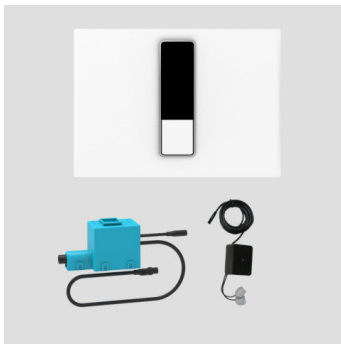

SANIT Betätigungsplatte Ineo Bright Infrarot Duroplast weiß Netz

Artikelnummer

16.758.01..0000

Produktbeschreibung

WC-Infrarotsteuerung INEO BRIGHT Netz für UP-Spülkästen mit kleiner Revisionsöffnung, Betätigung von vorn, 2-Mengenspülung, hygienische, berührungslose über Infrarotsensor gesteuerte WC-Spüleinrichtung, für WC-Vorwandelemente INEO, Nutzererkennung über Lichtbalken im Sensorfeld, automatisches Auslösen einer Spülung durch Nutzererfassung oder berührungslos mit der Hand, zusätzliche Möglichkeit zur manuellen Spülauslösung über Betätigungsplatte, bestehend aus Betätigungselement + IR Baustein, inkl. verchromtem Dekorrahmen, Abdeckplatte und Befestigungsbolzen, mit geräuscharmem Niederspannungs-Motor als Hebevorrichtung und Steuerelektronik, Spannungseingang: mit Kabel und Stecker für verwechslungssichere Montage, Ausgang: Kabel und codierter Stecker für verwechslungssichere Montage zur Spannungsversorgung, inkl. Kompakt Netzgerät 230V AC/6V DC, Verpackung im Karton

Neuer Artikel

X

Parameter:

- Länge/Breite/Höhe 202 x 145 x 10 mm
- lange Reichweite ca. 1500 mm
- kurze Reichweite ca. 60 mm
- Spannungsversorgung 100-240V AC Netz - definierte Spülmengen einstellbar über Ablaufarmatur INEO
- Spülauslösung: automatisch, berührungslos, manuell
- Lichtfarbe für Nutzererkennung wählbar Rot/Grün/Blau
- Intervallspülung frei wählbar, werkseitig 24 h

Einfache Parameter Einstellmöglichkeiten über Wartungs- und Service-Fernbedienung DO-5.1 S*), Grundparameter direkt an der Betätigungsplatte durch IR-Funktionalität

*) nicht im Lieferumfang

Material: Duroplast weiß Zubehör: - Wartungs- und Service-Fernbedienung Art.-Nr. 03.806.00..0000 - Unterputz-Baugruppe Art.-Nr. 03.933.00..0000 Hinweis: