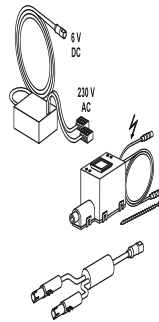

## SANIT WC-Steuerung INEO Reed 2 Mengen Netz