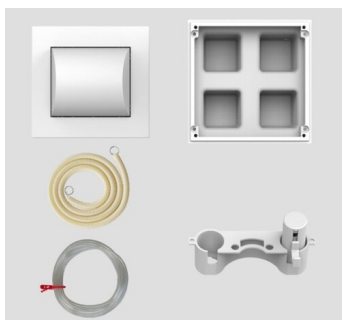

16.303.01..0000

SANIT WC-Betätigung 1V pneumatisch weiß

Artikelnummer	Produktbeschreibung
16.303.01..0000	<p>WC-Betätigung 1-Mengenspülung, pneumatisch für UP-Spülkästen kleine Revisionsöffnung, CC-121-S-FO-2V-2C, CC-122-S-UO-2V-2C, CC-150-S-UO-2V-2C, CC-150-S-FO-2V-2C und CC-120-S-FO-2V-2C</p> <p>Kunststoff, für Nass- und Trockenbau, B/H 120 x 114 mm, Höhe über Fliesen 31 mm, minimale Einbautiefe Vorderkante Wandbelag/Hinterkante Rohbaukasten 65 mm, parallel zur pneumatischen 1V WC-Fernauslösung ist die Spülauslösung am Spülkasten mit den Tasten Serie 700 als 2V oder Start-/Stopp bzw. Einmalspülung möglich, Taste 706 Glas/elektronisch ist ausgeschlossen, bestehend aus: WC-Handdrücker 1V mit pneumatischer Drückereinheit, Pneumatikhubeinheit 1V, Hohlraumdose und Bauschutz, Pneumatikschlauch 1V-2,35 m, Leerrohrset mit Zugschnur 1,7 m, Montageanleitung und Befestigungsmaterial, Verpackung im Karton</p> <p>Hinweis: ersetzt Art.Nr. 16.056.01..0000 und Art.-Nr. 01.513.00..0000</p>
Einsatz	
pneumatisch	