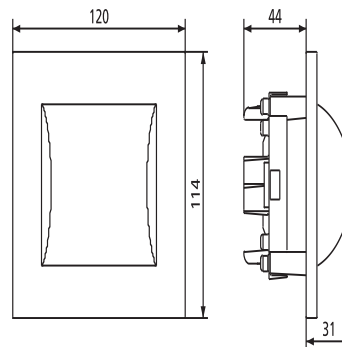

16.303.01..0000

SANIT WC-Betätigung 1V pneumatisch weiß

Artikelnummer	Produktbeschreibung
16.303.01..0000	<p>WC-Betätigung 1-Mengenspülung, pneumatisch für UP-Spülkästen kleine Revisionsöffnung, CC-121-S-FO-2V-2C, CC-122-S-UO-2V-2C, CC-150-S-UO-2V-2C, CC-150-S-FO-2V-2C und CC-120-S-FO-2V-2C</p> <p>Kunststoff, für Nass- und Trockenbau, B/H 120 x 114 mm, Höhe über Fliesen 31 mm, minimale Einbautiefe Vorderkante Wandbelag/Hinterkante Rohbaukasten 65 mm, parallel zur pneumatischen 1V WC-Fernauslösung ist die Spülauslösung am Spülkasten mit den Tasten Serie 700 als 2V oder Start-/Stopp bzw. Einmalspülung möglich, Taste 706 Glas/elektronisch ist ausgeschlossen, bestehend aus: WC-Handdrücker 1V mit pneumatischer Drückereinheit, Pneumatikhubeinheit 1V, Hohlraumdose und Bauschutz, Pneumatikschlauch 1V-2,35 m, Leerrohrset mit Zugschnur 1,7 m, Montageanleitung und Befestigungsmaterial, Verpackung im Karton</p> <p>Hinweis: ersetzt Art.Nr. 16.056.01..0000 und Art.-Nr. 01.513.00..0000</p>
Einsatz	
pneumatisch	