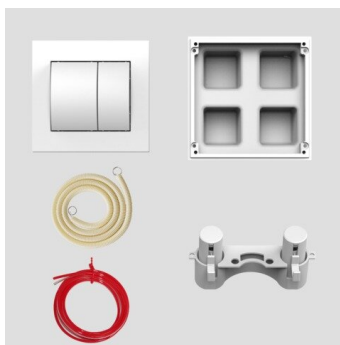

16.301.01..0000

SANIT WC-Betätigung 2V pneumatisch weiß

Artikelnummer	Produktbeschreibung
16.301.01..0000	<p>WC-Fernauslösung 2-Mengenspülung, pneumatisch für UP-Spülkästen kleine Revisionsöffnung, CC-121-S-FO-2V-2C, CC-122-S-UO-2V-2C, CC-150-S-UO-2V-2C, CC-150-S-FO-2V-2C und CC-120-S-FO-2V-2C</p> <p>Kunststoff, für Nass- und Trockenbau, für Möbellösungen, B/H 120 x 114 mm, Höhe über Fliesen 20 mm, minimale Einbautiefe Vorderkante Wandbelag/Hinterkante Rohbaukasten 65 mm, parallel zur pneumatischen 2V WC-Fernauslösung ist die Spülauslösung am Spülkasten mit den Tasten Serie 700 als 2V oder Start-/Stopp- bzw. Einmalspülung möglich, Taste 706 Glas/elektronisch ist ausgeschlossen, bestehend aus: WC-Handdrücker 2V mit pneumatischer Drückereinheit, Pneumatikhubeinheit 2V, Hohlraumdose und Bauschutz, Pneumatikschlauch 2V-2,35m, Leerrohrset mit Zugschnur 1,7 m, Montageanleitung und Befestigungsmaterial, Verpackung im Karton</p>
Einsatz	
pneumatisch	