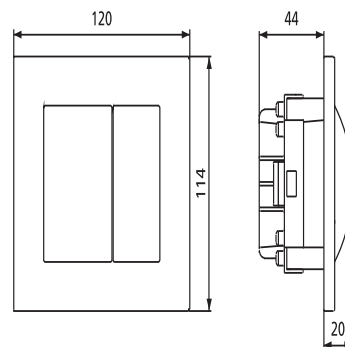

16.301.01..0000

SANIT WC-Betätigung 2V pneumatisch weiß

Artikelnummer	Produktbeschreibung
16.301.01..0000	<p>WC-Fernauslösung 2-Mengenspülung, pneumatisch für UP-Spülkästen kleine Revisionsöffnung, CC-121-S-FO-2V-2C, CC-122-S-UO-2V-2C, CC-150-S-UO-2V-2C, CC-150-S-FO-2V-2C und CC-120-S-FO-2V-2C</p> <p>Kunststoff, für Nass- und Trockenbau, für Möbellösungen, B/H 120 x 114 mm, Höhe über Fliesen 20 mm, minimale Einbautiefe Vorderkante Wandbelag/Hinterkante Rohbaukasten 65 mm, parallel zur pneumatischen 2V WC-Fernauslösung ist die Spülauslösung am Spülkasten mit den Tasten Serie 700 als 2V oder Start-/Stopp- bzw. Einmalspülung möglich, Taste 706 Glas/elektronisch ist ausgeschlossen, bestehend aus: WC-Handdrücker 2V mit pneumatischer Drückereinheit, Pneumatikhubeinheit 2V, Hohlraumdose und Bauschutz, Pneumatikschlauch 2V-2,35m, Leerrohrset mit Zugschnur 1,7 m, Montageanleitung und Befestigungsmaterial, Verpackung im Karton</p>
Einsatz	
pneumatisch	