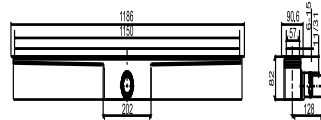

05.257.00..0000

SANIT Duschrinne Edelstahl 1150/50/82 waagrecht höhenverstellbar

Artikelnummer

05.257.00..0000

Produktbeschreibung

Duschrinne ES 50, höhenverstellbar, Abgang waagrecht, Höhe 82 mm für den Nassbau, zur Entwässerung bodengleicher Duschen, Einbau im Raum oder an der Wand, Einbauhöhe 82 mm: Geruchverschlusshöhe 50 mm, bestehend aus: Duschrinne Edelstahl Breite 50 mm, Länge 1150 mm, mit werksseitig aufgeklebter Dichtmanschette, Drainrahmen, Ablaufleistung 0,5 l/s geprüft nach DIN EN 1253, inkl. Fertigbauset höhenverstellbar mit beidseitig verwendbarer Abdeckung-Edelstahl gebürstet oder befliesbar für Bodenbeläge zwischen 6-15 mm (voreingestellt auf 10 mm), Abdeckung Edelstahl gebürstet für Bodenbelege 6-15 mm, Abdeckung befliesbar mit Bodenbelägen von 9-15 mm, mit Styroporträger, Bauschutz und Befestigungsmaterial, Verpackung im Karton Zubehör: - flexibler Anschluss Schlauch Art.-Nr. 03.878.00..0000 - Lastverteilungsplatte