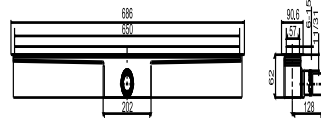

05.252.00..0000

SANIT Duschrinne Edelstahl 650/50/62 waagrecht höhenverstellbar

Artikelnummer

05.252.00..0000

Produktbeschreibung

Duschrinne ES 50, höhenverstellbar, Abgang waagrecht, Höhe 62 mm für den Nassbau, zur Entwässerung bodengleicher Duschen, Einbau im Raum oder an der Wand, geringste Einbauhöhe 62 mm: Geruchverschlusshöhe 30 mm (nicht normgerecht), bestehend aus: Duschrinne Edelstahl Breite 50 mm, Länge 650 mm, mit werksseitig aufgeklebter Dichtmanschette, Drainrahmen, Ablaufleistung 0,5 l/s geprüft nach DIN EN 1253, inkl. Fertigbauset höhenverstellbar mit beidseitig verwendbarer Abdeckung-Edelstahl gebürstet oder befliest für Bodenbeläge zwischen 6-15 mm (voreingestellt auf 10 mm), Abdeckung Edelstahl gebürstet für Bodenbelege 6-15 mm, Abdeckung befliest mit Bodenbelägen von 9-15 mm, mit Styroporträger, Bauschutz und Befestigungsmaterial, Verpackung im Karton Zubehör: - flexibler Anschlussschlauch Art.-Nr. 03.878.00..0000 - Lastverteilungsplatte