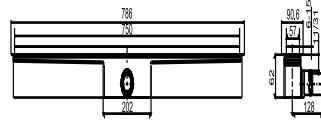

## SANIT Duschrinne Edelstahl 750/50/62 waagrecht höhenverstellbar

### Produktbeschreibung

Duschrinne ES 50, höhenverstellbar, Abgang waagrecht, Höhe 62 mm für den Nassbau, zur Entwässerung bodengleicher Duschen, Einbau im Raum oder an der Wand, geringste Einbauhöhe 62 mm: Geruchverschlusshöhe 30 mm (nicht normgerecht), bestehend aus: Duschrinne Edelstahl Breite 50 mm, Länge 750 mm, mit werksseitig aufgeklebter Dichtmanschette, Drainrahmen, Ablaufleistung 0,5 l/s geprüft nach DIN EN 1253, inkl. Fertigbauset höhenverstellbar mit beidseitig verwendbarer Abdeckung-Edelstahl gebürstet oder befliesbar für Bodenbeläge zwischen 6-15 mm (voreingestellt auf 10 mm), Abdeckung Edelstahl gebürstet für Bodenbelege 6-15 mm, Abdeckung befliesbar mit Bodenbelägen von 9-15 mm, mit Styroporträger, Bauschutz und Befestigungsmaterial, Verpackung im Karton