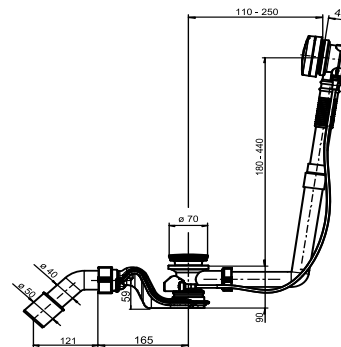

35.330.00..0000

SANIT Ab- und Überlaufgarnitur SWING, Bauhöhe 90 mm

Artikelnummer

35.330.00..0000

Produktbeschreibung

Ab- und Überlaufgarnitur SWING (Bauhöhe 90 mm)
aus Kunststoff, Bowdenzug 650 mm, mit strömungsoptimiertem Geruchverschluss, geringe Bauhöhe (90 mm) und Ablaufbogen d: 40/50 mm, verchromte Bedieneinheit mit rückstellbarem Drehgriff, inkl. 3 Designelemente in den Farben weiß-aplin, mattchrom und schwarz RAL 9005, Ventilkegel und Montageset, für Badewannen mit Drehexzenterbetätigung, Verpackung im Karton