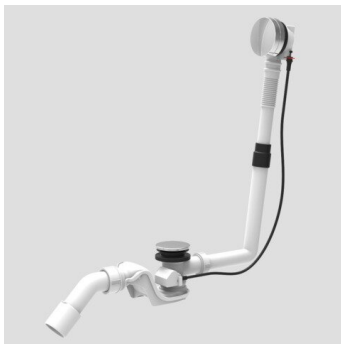

35.330.00..0000

SANIT Ab- und Überlaufgarnitur SWING, Bauhöhe 90 mm

Artikelnummer

35.330.00..0000

Produktbeschreibung

Ab- und Überlaufgarnitur SWING (Bauhöhe 90 mm)
aus Kunststoff, Bowdenzug 650 mm, mit strömungsoptimiertem Geruchverschluss, geringe Bauhöhe (90 mm) und Ablaufbogen d: 40/50 mm, verchromte Bedieneinheit mit rückstellbarem Drehgriff, inkl. 3 Designelemente in den Farben weiß-aplin, mattchrom und schwarz RAL 9005, Ventilkegel und Montageset, für Badewannen mit Drehexzenterbetätigung, Verpackung im Karton