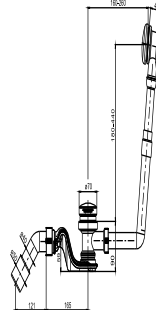

35.064.00..0000

SANIT Push-Push Ab- und Überlaufgarnitur 837, Bauhöhe 90 mm, mit verchromter Bedieneinheit

Artikelnummer

35.064.00..0000

Produktbeschreibung

Push-Push Ab- und Überlaufgarnitur 837 (Bauhöhe 90 mm) mit Bedieneinheit Push-Push verchromt, aus Kunststoff, für Badewannen, Druck-Druck-Garnitur mit strömungsoptimiertem Geruchverschluss, Überlaufrosette chrom und Ablaufbogen d:40/50 mm, Verpackung im Karton