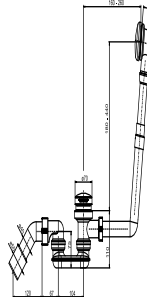

## SANIT Push-Push Ab- und Überlaufgarnitur 837, Bauhöhe 110 mm, mit verchromter Bedieneinheit

### Produktbeschreibung

Push-Push Ab- und Überlaufgarnitur 837 (Bauhöhe 110 mm) mit Bedieneinheit Push-Push verchromt, aus Kunststoff, für Badewannen, Druck-Druck-Garnitur mit Geruchverschluss, Überlaufrosette chrom und Ablaufbogen d:40/50 mm, Verpackung im Karton