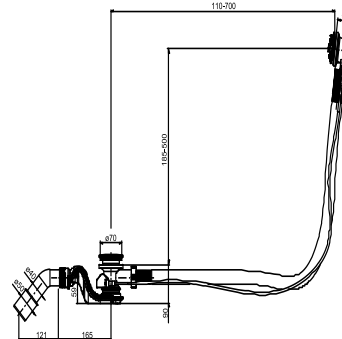

35.332.00..0000

SANIT Funktionseinheit SWING+BASIC, Bauhöhe 90 mm, Bowdenzug 1m

Artikelnummer

35.332.00..0000

Produktbeschreibung

Funktionseinheit SWING + BASIC (Bauhöhe 90 mm)
aus Kunststoff, Bowdenzug 1 m, mit flexiblem und kürzbarem Überlaufrohr, mit strömungsoptimiertem Geruchverschluss, geringe Bauhöhe (90 mm) und Ablaufbogen d:40/50 mm, ohne Bedieneinheit, mit Montageset, für Sonderbadewannen und Whirlpools, Verpackung im Karton