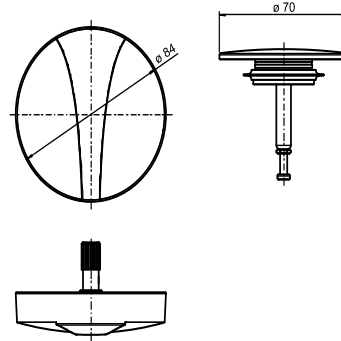

05.097.07..0000

SANIT Bedieneinheit für Ab- und Überlaufgarnitur BASIC, weiß-matt

Artikelnummer

05.097.07..0000

Neuer Artikel

X

Produktbeschreibung

Bedieneinheit für Funktionseinheit BASIC
Farbe: weiß-matt, bestehend aus Drehgriff und Ventilkegel, Verpackung
im Karton