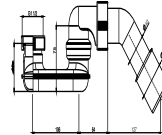

31.501.00..0000

SANIT Geruchverschluss für Badewannen Ab- und Überlaufgarnitur (Bauhöhe 110 mm)

Artikelnummer

31.501.00..0000

Produktbeschreibung

Geruchverschluss für Badewannen Ab- und Überlaufgarnitur (Bauhöhe 110 mm)
G1 1/2x40/50, aus Kunststoff, mit Ablaufbogen d:40/50 mm, Verpackung im Folienbeutel