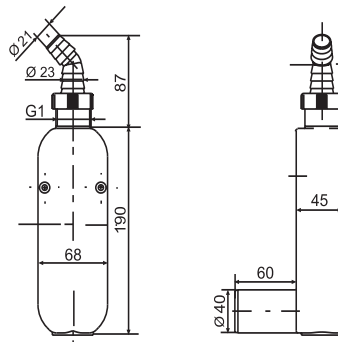

## SANIT Aufputz- Geruchsverschluss G3/4-G1x40

### Produktbeschreibung

Aufputzgeruchsverschluss für Wasch-und Geschirrspülmaschine

G 3/4-G 1x40, aus Kunststoff, mit Anschlussnippel aus Kunststoff weiß, Abgang d:40 mm waagrecht, mit Befestigungsschrauben, Verpackung im Karton