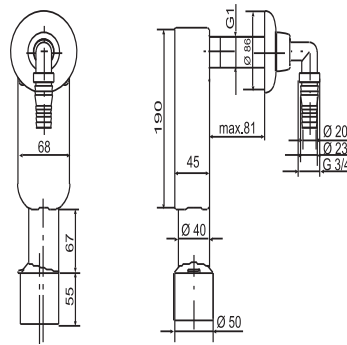

31.603.01..0000

SANIT Wandeinbau- Geruchsverschluss G3/4-G1x40/50 weiß

Artikelnummer

31.603.01..0000

Einsatz

Waschmaschine/Geschirrspüler

Produktbeschreibung

Wandeinbaugeruchsverschluss für Wasch- oder Geschirrspülmaschine G 3/4-G 1x40/50 mm, aus Kunststoff, mit Rosette und Anschlussnippel weiß, Abgang d:40/50 mm, mit Befestigungsschrauben, Verpackung im Folienbeutel