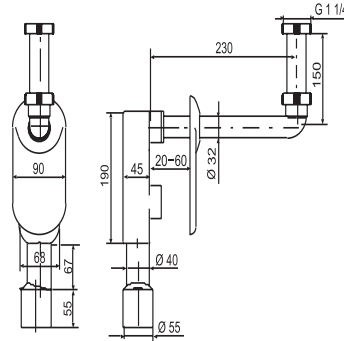

31.601.00..0000

SANIT Wandeinbau- Geruchsverschluss für Waschtisch G1 1/4x40/50

Artikelnummer

31.601.00..0000

Produktbeschreibung

Wandeinbaugeruchsverschluss für Waschtisch G1 1/4 x 40/50 mm aus Kunststoff, mit Ablaufbogen, Anschlussrohr G1 1/4 MS-verchromt und Abdeckung verchromt, Abgang 40/50 mm, mit Befestigungsschrauben, Verpackung im Karton