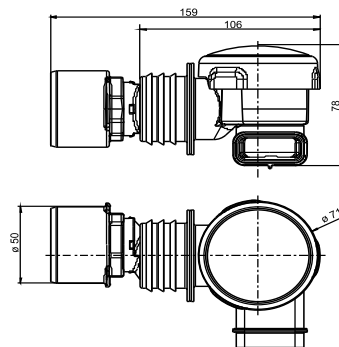

11.030.00..0099

SANIT Rohrbelüfter-Set für UP-SPK

Artikelnummer

11.030.00..0099

Produktbeschreibung

Rohrbelüfterset ventilair für den waagerechten Anschluss im UP-SPK CC-121
Bauart geprüft und überwacht nach DIN EN 12380, Volumenstrom ausreichend für eine Badeinheit, mit
Übergangsdichtung für die genannten Dimensionen Hinweis: Montage erst ab Serienstand 5 bei CC-121 möglich