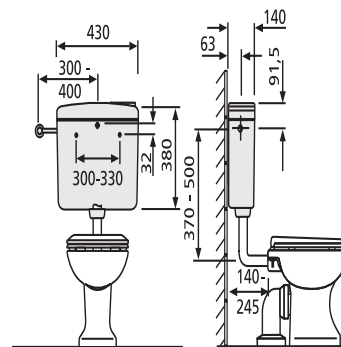

91.905.01..0000

SANIT Spülkasten 928U (6-9L) tiefhängend mit Eckventil weiß

Artikelnummer

91.905.01..0000

Produktbeschreibung

Spülkasten 928 U mit Eckventil G 1/2
tiefhängend, Spülwassermenge von 6-9 L einstellbar, Werkseinstellung 6 L, schwitzwasserisoliert, mit Start-Stopp-Technik, 3-Seiten-Anschluss vorbereitet, geräuscharmes Füllventil

Einsatz

tiefhängend

Lieferumfang: Spülkasten 928 U, mit Eckventil G 1/2, Anschlussröhrchen verchromt, Spülbogen und Spülrohrverbinder, Befestigungsmaterial, Montageanleitung, Verpackung im Karton

Farbe: weiß-alpin

Spülkasten geprüft nach DIN 14055, KIWA, Armaturengruppe I

Zubehör:

- Anschlusset für Hinterwandanschluss Art.Nr. 02.073.00..0000