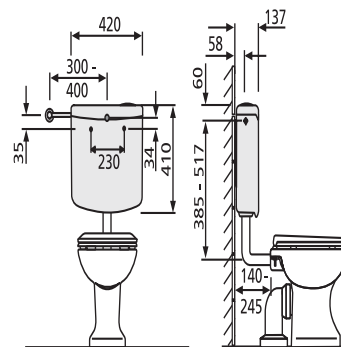

## SANIT Spülkasten 951 (6-9L) tiefhängend ohne Eckventil weiß

### Produktbeschreibung

Spülkasten 951 ohne Eckventil

tiefhängend, Spülwassermenge von 6-9 Liter einstellbar, Werkseinstellung 6 Liter, schwitzwasserisoliert, Wassersparsystem mit 2-Mengenspülung

(9/3 L oder 6/3 L), durch beiliegende Taste umrüstbar für Start-Stopp-Spülung und 4,5 L-Einmengenspülung, mit 3-Seiten-Anschluss, geräuscharmes Füllventil

Lieferumfang: Spülkasten 951, Start-Stopp-Taste, Spülbogen und Spülrohrverbinder, Befestigungsmaterial, Montageanleitung, Verpackung im Karton

Farbe: weiß-alpin

Spülkasten geprüft nach DIN EN 14055, KIWA, Armaturengruppe I