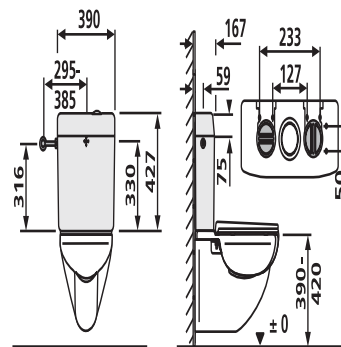

94.504.01..0000

SANIT Spülkasten 961/2V (topstar duo) 6-9L mit Eckventil weiß

Artikelnummer

94.504.01..0000

Produktbeschreibung

Spülkasten 961/2V (topstar duo) mit Eckventil G 1/2 aufsitzend, Spülwassermenge von 6-9 Liter einstellbar, schwitzwasserisoliert, Wassersparsystem mit 2-Mengenspülung (9/3 L oder 6/3 L), Werkseinstellung 6 L, 3-Seiten-Anschluss, geräuscharmes Füllventil, für bodenstehende sowie wandhängende Flach- und Tiefspülklosetts mit aufsitzendem Spülkasten, die Spülkastenbefestigung ist variabel verstellbar (Breite 127-233, Tiefe 150+/-25)

Einsatz

aufsitzend

Lieferumfang: Spülkasten 961/2V (topstar duo), mit Eckventil G 1/2, Anschlussröhrchen verchromt, flexiblem Schlauch für Hinterwandanschluss, Dichtringe, Befestigungsmaterial, Montageanleitung, Verpackung im Karton