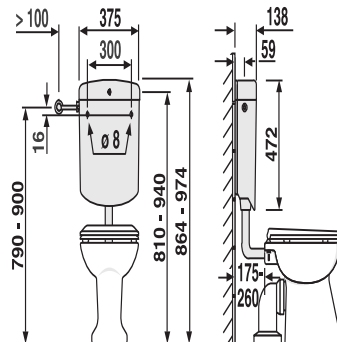

91.A04.01..0099

SANIT Spülkasten bonito duo (6-9L) tiefhängend mit Eckventil weiß

Artikelnummer

91.A04.01..0099

Produktbeschreibung

Spülkasten bonito duo mit Eckventil G 1/2 tiefhängend, Spülwassermenge von 6-9 Liter einstellbar, Werkseinstellung 6 Liter, schwitzwasserisoliert, Wassersparsystem mit 2-Mengen-Spülung (9/3,5 L oder 6/3,5 L) und Start-/Stopp-Funktion, sofortige Spülstromunterbrechung mit der kleinen Taste, 3-Seiten-Anschluss, geräuscharmes Füllventil
Lieferumfang: Spülkasten bonito duo, mit Eckventil G 1/2, Anschlussröhrchen verchromt, Spülbogen und Spülrohrverbinder, Befestigungsmaterial, Montageanleitung, Verpackung im Karton

Einsatz

tiefhängend

Farbe: weiß-alpin

Spülkasten geprüft nach DIN EN 14055, KIWA, Armaturengruppe I