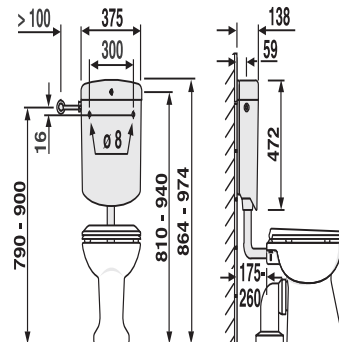

91.A04.01..S099

SANIT Spülkasten bonito duo (6-9L) tiefhängend ohne Eckventil weiß

Artikelnummer

91.A04.01..S099

Produktbeschreibung

Spülkasten bonito duo ohne Eckventil
tiefhängend, Spülwassermenge von 6-9 Liter einstellbar, Werkseinstellung 6 Liter, schwitzwasserisoliert, Wassersparsystem mit 2-Mengen-Spülung (9/3,5 L oder 6/3,5 L) und Start-/Stopp-Funktion, sofortige Spülstromunterbrechung mit der kleinen Taste, 3-Seiten-Anschluss, geräuscharmes Füllventil
Lieferumfang: Spülkasten bonito duo, Anschlussröhrchen verchromt, Spülbogen und Spülrohrverbinder, Befestigungsmaterial, Montageanleitung, Verpackung im Karton

Einsatz

tiefhängend

Farbe: weiß-alpin

Spülkasten geprüft nach DIN EN 14055, KIWA, Armaturengruppe I