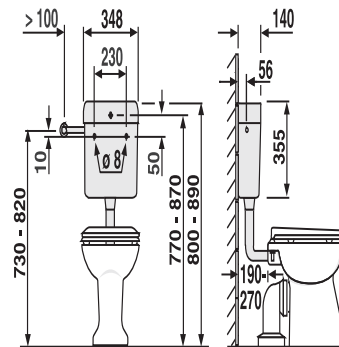

91.A01.01..S099

SANIT Spülkasten junior (6L) tiefhängend ohne Eckventil weiß

Artikelnummer

91.A01.01..S099

Produktbeschreibung

Spülkasten junior ohne Eckventil
tiefhängend, Spülwassermenge 6 Liter, schwitzwasserisoliert, mit Start-Stopp-Technik, 3-Seiten-Anschluss,
geräuscharmes Füllventil

Einsatz

tiefhängend

Lieferumfang: Spülkasten junior, Anschlussröhrchen verchromt, Spülbogen und Spülrohrverbinder,
Befestigungsmaterial, Montageanleitung, Verpackung im Karton

Farbe: weiß-alpin

Spülkasten geprüft nach DIN EN 14055, KIWA, Armaturengruppe I