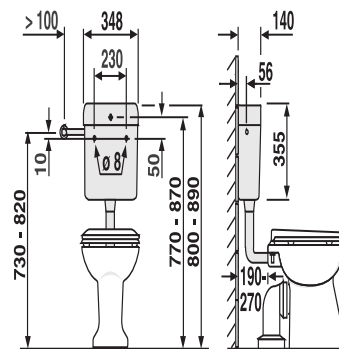

91.A01.66..0099

SANIT Spülkasten junior (6L) tiefhängend mit Eckventil manhattan

Artikelnummer

91.A01.66..0099

Produktbeschreibung

Spülkasten junior mit Eckventil G 1/2
tiefhängend, Spülwassermenge 6 Liter, schwitzwasserisoliert, mit Start-Stopp-Technik, 3-Seiten-Anschluss, geräuscharmes Füllventil

Einsatz

tiefhängend

Lieferumfang: Spülkasten junior, mit Eckventil G 1/2, Anschlussröhrchen verchromt, Spülbogen und Spülrohrverbinder, Befestigungsmaterial, Montageanleitung, Verpackung im Karton

Farbe: manhattan