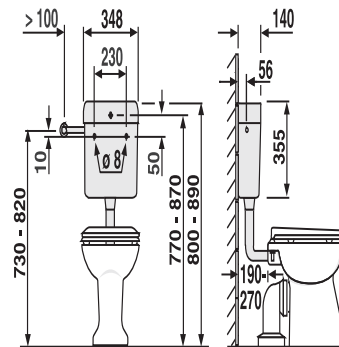

91.A01.86..0099

SANIT Spülkasten junior (6L) tiefhängend mit Eckventil pergamon

Artikelnummer

91.A01.86..0099

Produktbeschreibung

Spülkasten junior mit Eckventil G 1/2
tiefhängend, Spülwassermenge 6 Liter, schwitzwasserisoliert, mit Start-Stopp-Technik, 3-Seiten-Anschluss, geräuscharmes Füllventil

Einsatz

tiefhängend

Lieferumfang: Spülkasten junior, mit Eckventil G 1/2, Anschlussröhrchen verchromt, Spülbogen und Spülrohrverbinder, Befestigungsmaterial, Montageanleitung, Verpackung im Karton

Farbe: pergamon